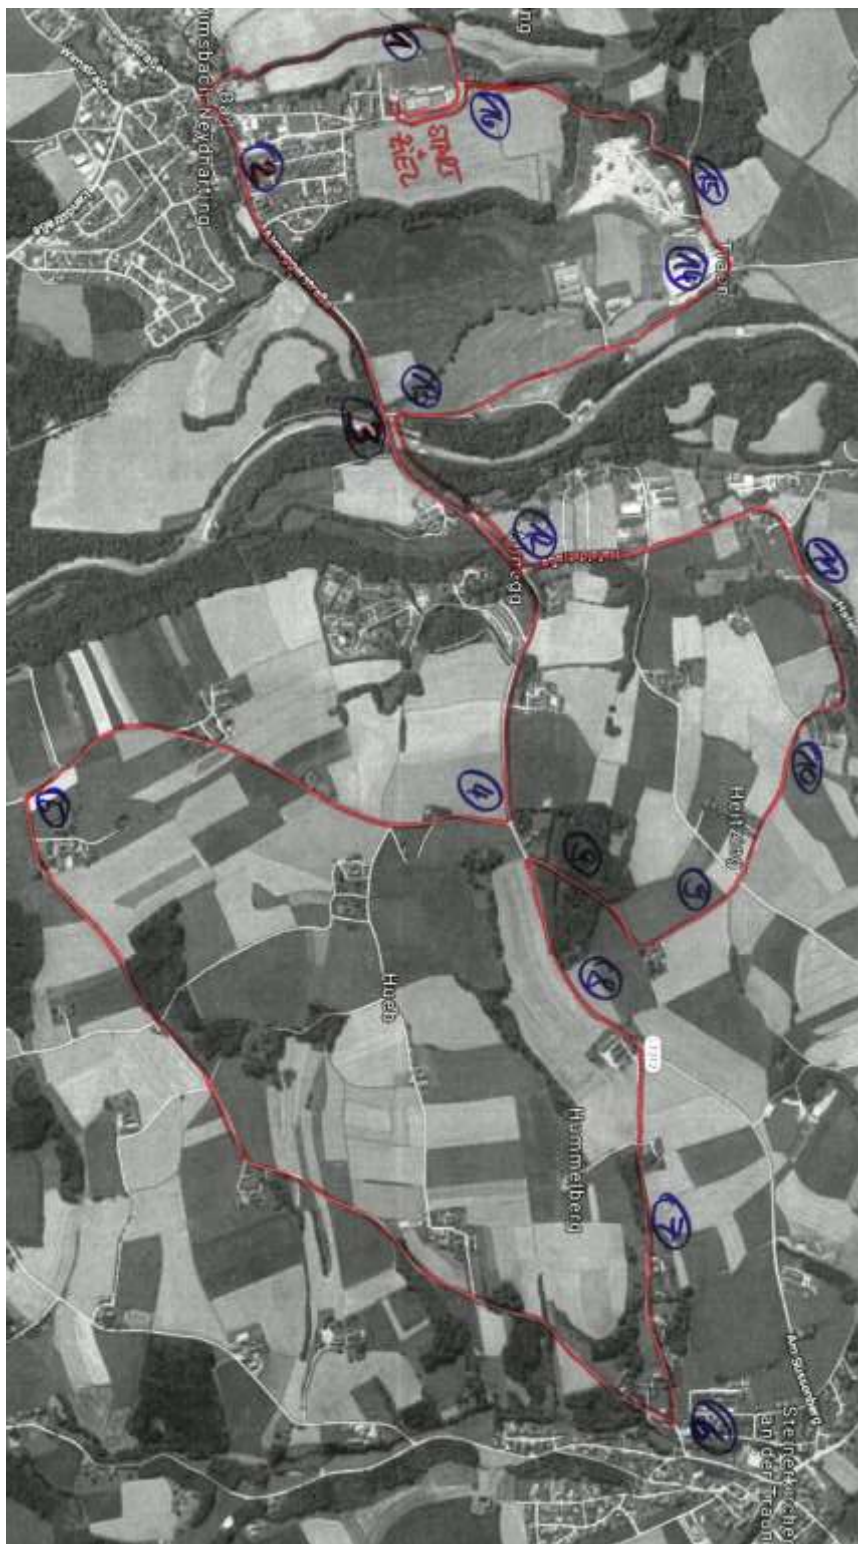

Es gilt die StVO – sämtliche Verkehrszeichen entlang der Fahrtroute behalten ihre Gültigkeit !

Es gibt keine bevorrangten Straßen für Oldtimer-Traktoren entlang der Fahrtroute !

Teilnahme auf eigene Gefahr !

Wir wünschen eine schöne und unfallfreie Traktorausfahrt

in Bad Wimsbach

Folgen Sie unseren Wegweiser-SCHILDERN – Streckenlänge 16km

WIMSBACHER OLDTIMER-TRAKTORAUSFAHRT

START:
SPORTPLATZ
LI Ri Allee 1
LI Marktplatz 2
RI Steinerkirchen
Almbrücke 3
RE Atzing 4
LI Fam. Mayrhuber 5
RI Ort Steinerkirchen 6
LI Rallingerstraße 7
LI Landesstraße 8
RE Heitzing 9
Zufahrtsweg Trappl 10
LI Hafeldstraße 11
RE Ri Wimsbach 12
Almbrücke 13
RE HF Industriemontagen 14
LI via Weg Schottergrube 15
LI Ri HF-Stadion 16
ZIEL: SPORTPLATZ